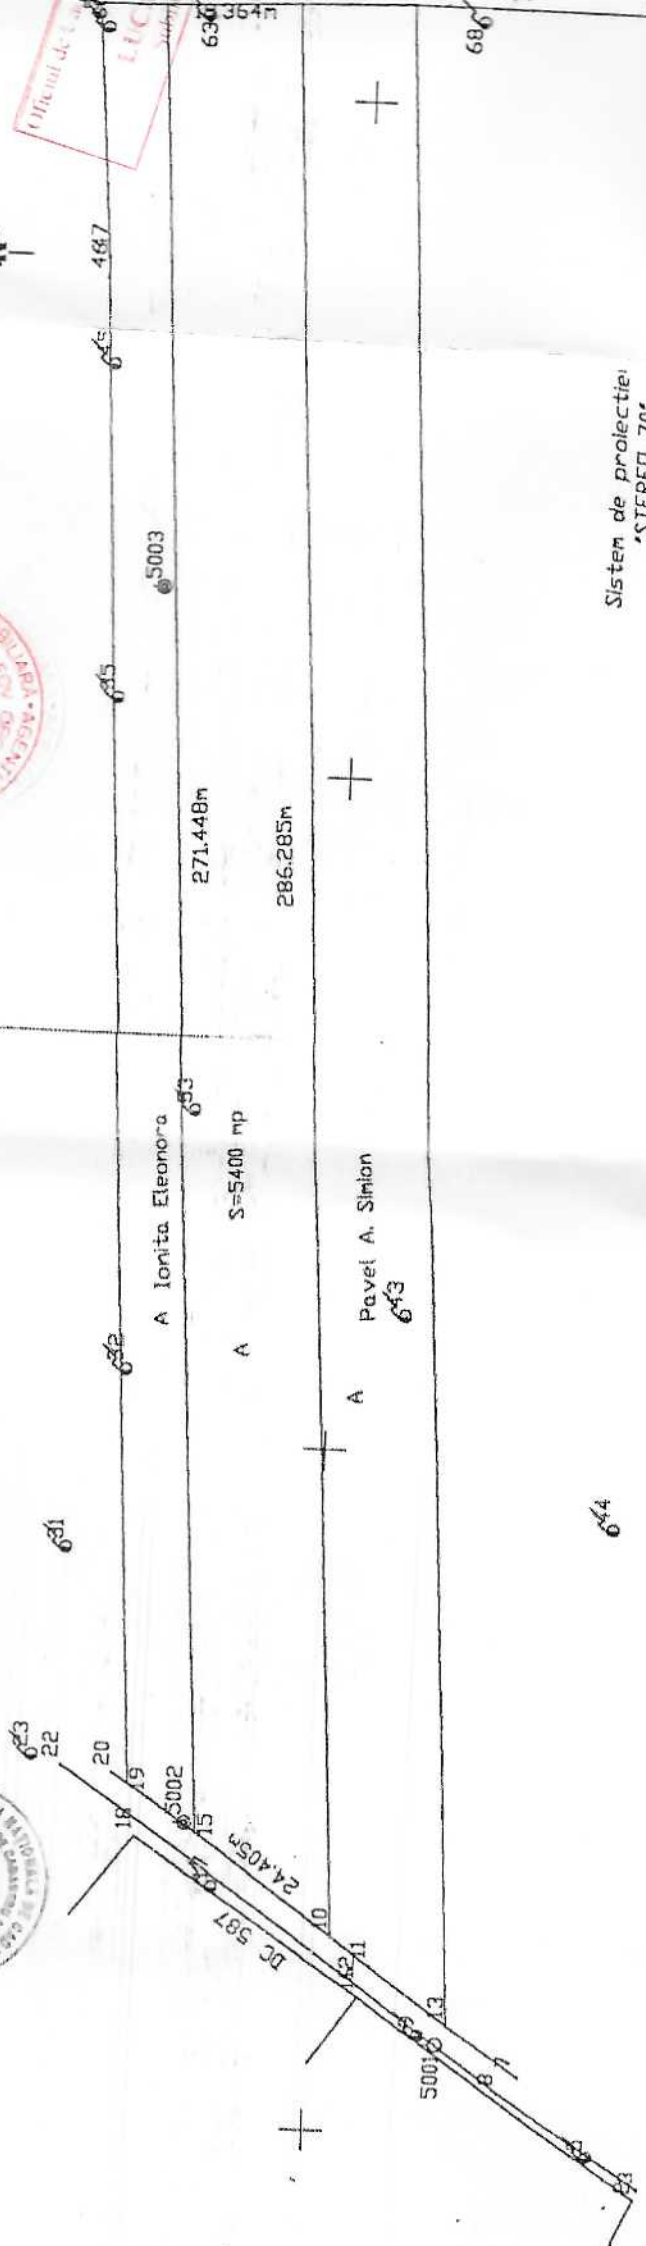

PLAN DE AMPLASAMENT SI DELIMITARE  
A CORPULUI DE PROPRIETATE  
SCARA 1:1000

006585  
006585  
006585

Numele si prenumele proprietarilor:

1. DUMITRU ALEXANDRINA  
com. Gruiu, Jud. Ilfov,
2. DUMITRU NICULAE  
BUCURESTI, str. Margeanului, nr. 14, bl. M50, sc. 1, et.1, ap. 1, sec
3. DUMITRU GHEORGHE  
Loc. Dumbraveni, com. Balotesti, str. Ion Lahovari, nr. 69, Jud. Ilfov
4. OMER ELENA  
Mangalia, str. Rozelor, nr. 14, bl. R7, ap. 8, Jud. Constanta

Judetul Ilfov  
Unitatea administrativ-teritoriala: com. Gruiu  
Cod SIRUTA:  
Adresa corpului de proprietate:  
Loc. Santu Floresti, com. Gruiu, Cv. 11, P. 568, Jud. Ilfov, +

Nr. cadastral al corpului de proprietate:  
2190

INVENTAR DE COORDONATE

Pct.	Nord(X)	Est(Y)
75	359616.860	595742.345
62	359630.597	596013.345
64	359611.257	596014.309
10	359596.769	595728.391

S = 5400.000 mp

*Handwritten signature*

PUBLIC  
DUMITRU  
ALEXANDRINA  
NICULAE  
GHEORGHE  
EMER ELENA