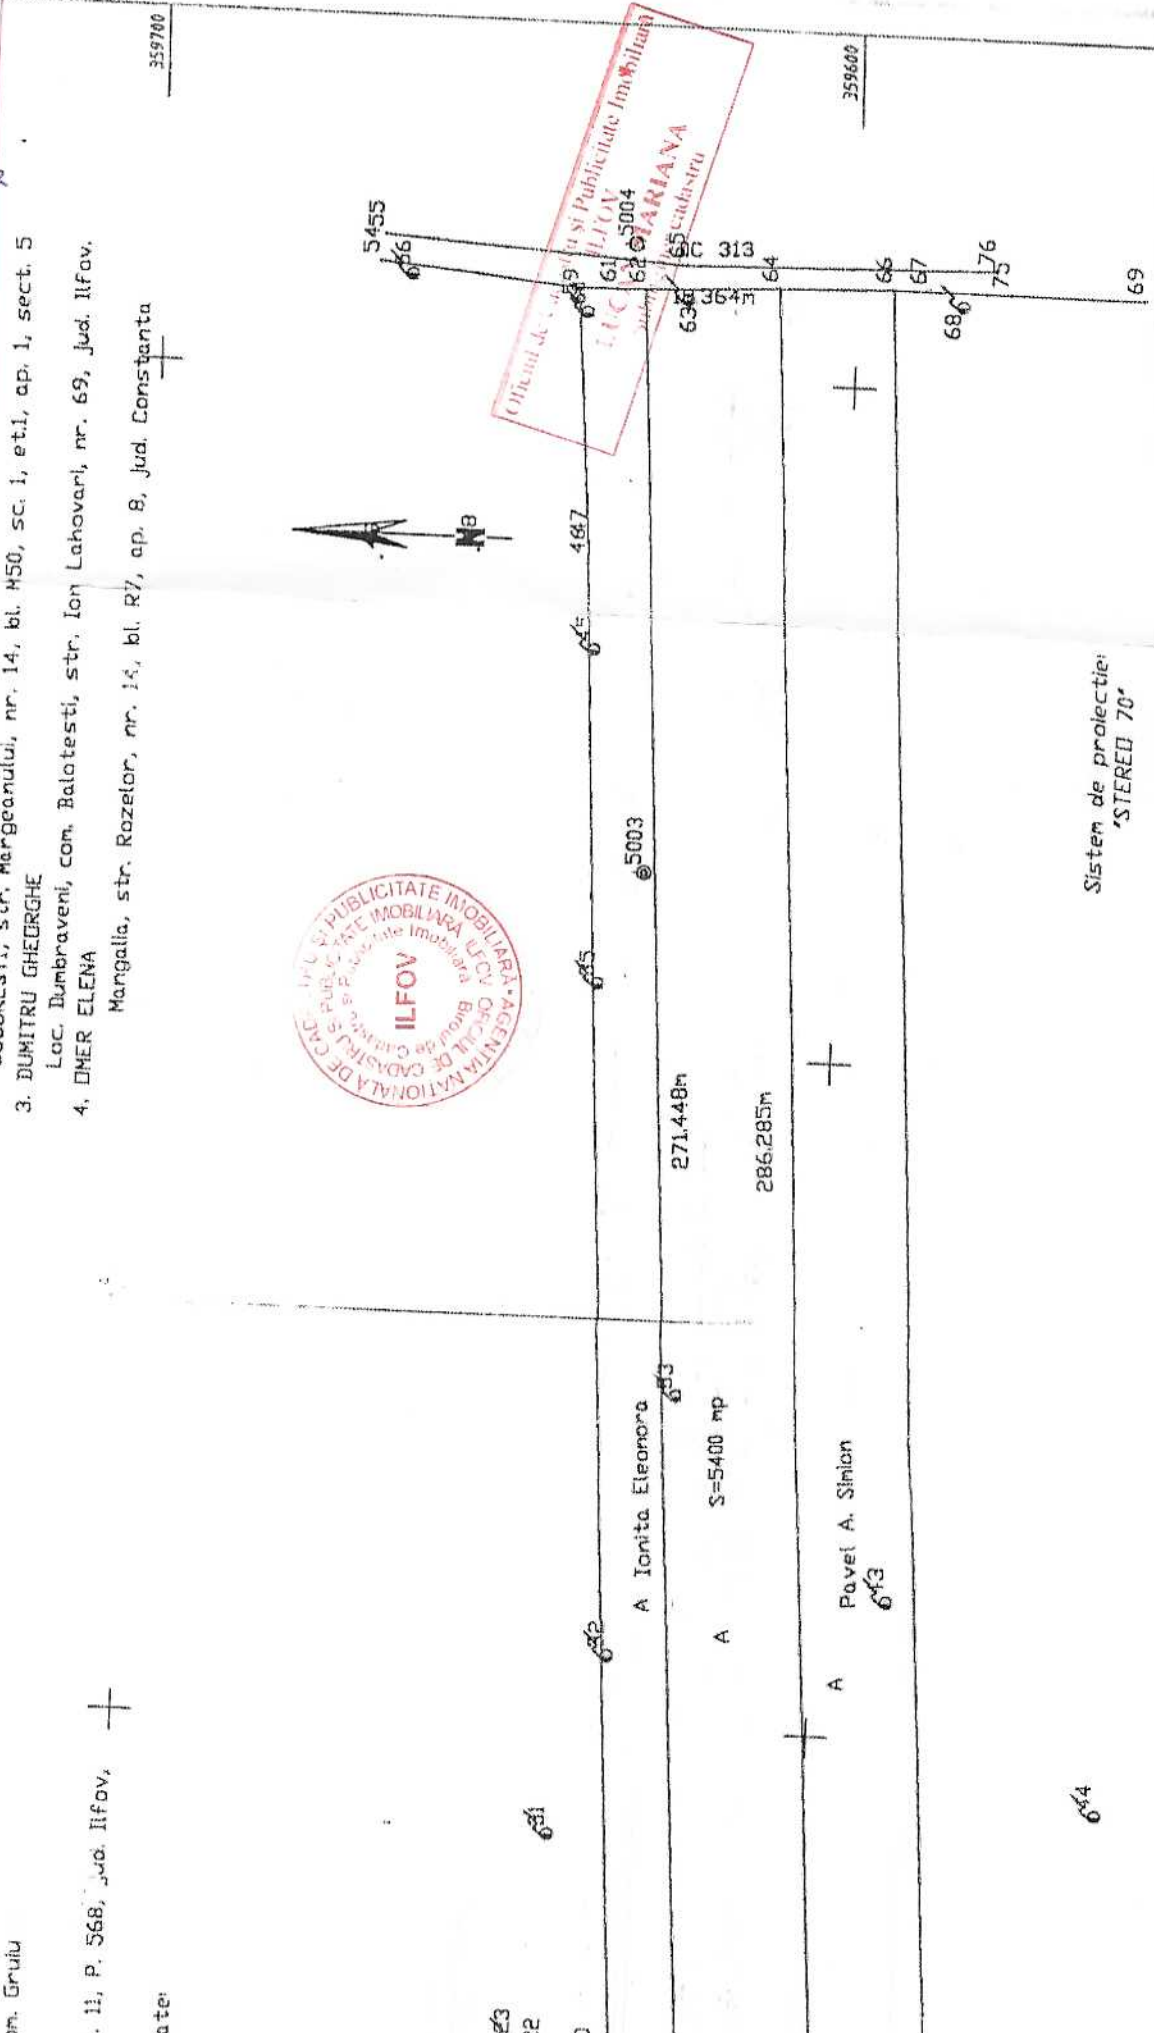

Numele si prenumele proprietarilor:

1. DUMITRU ALEXANDRINA
  com. Gruiu, Jud. Ilfov,
2. DUMITRU NICULAE
3. DUMITRU GHEORGHE
  BUCURESTI, str. Margeanului, nr. 14, bl. M50, sc. 1, et.1, ap. 1, sect. 5
4. EMER ELENA
  Loc. Dumbraveni, com. Balatesti, str. Ion Lahovari, nr. 69, Jud. Ilfov.

Mangalia, str. Rozelor, nr. 14, bl. R7, ap. 8, Jud. Constanta

Copie cartieră cu exemplarul din arhivă BCPI,
eliberată la data de .....
Referențiu cu chitanță nr. ....
L.S.

Sistem de proiectie:
STERED 70

INVENTAR DE COORDONATE

Pct.	Nord(X)	Est(Y)
75	359616.860	595742.345
62	359630.597	596013.345
64	359611.257	596014.309
10	359596.769	595728.391

S = 5400.000 mp

Handwritten signature

PUBLIC
DUMITRU
ALEXANDRINA
NICULAE
GHEORGHE
EMER ELENA